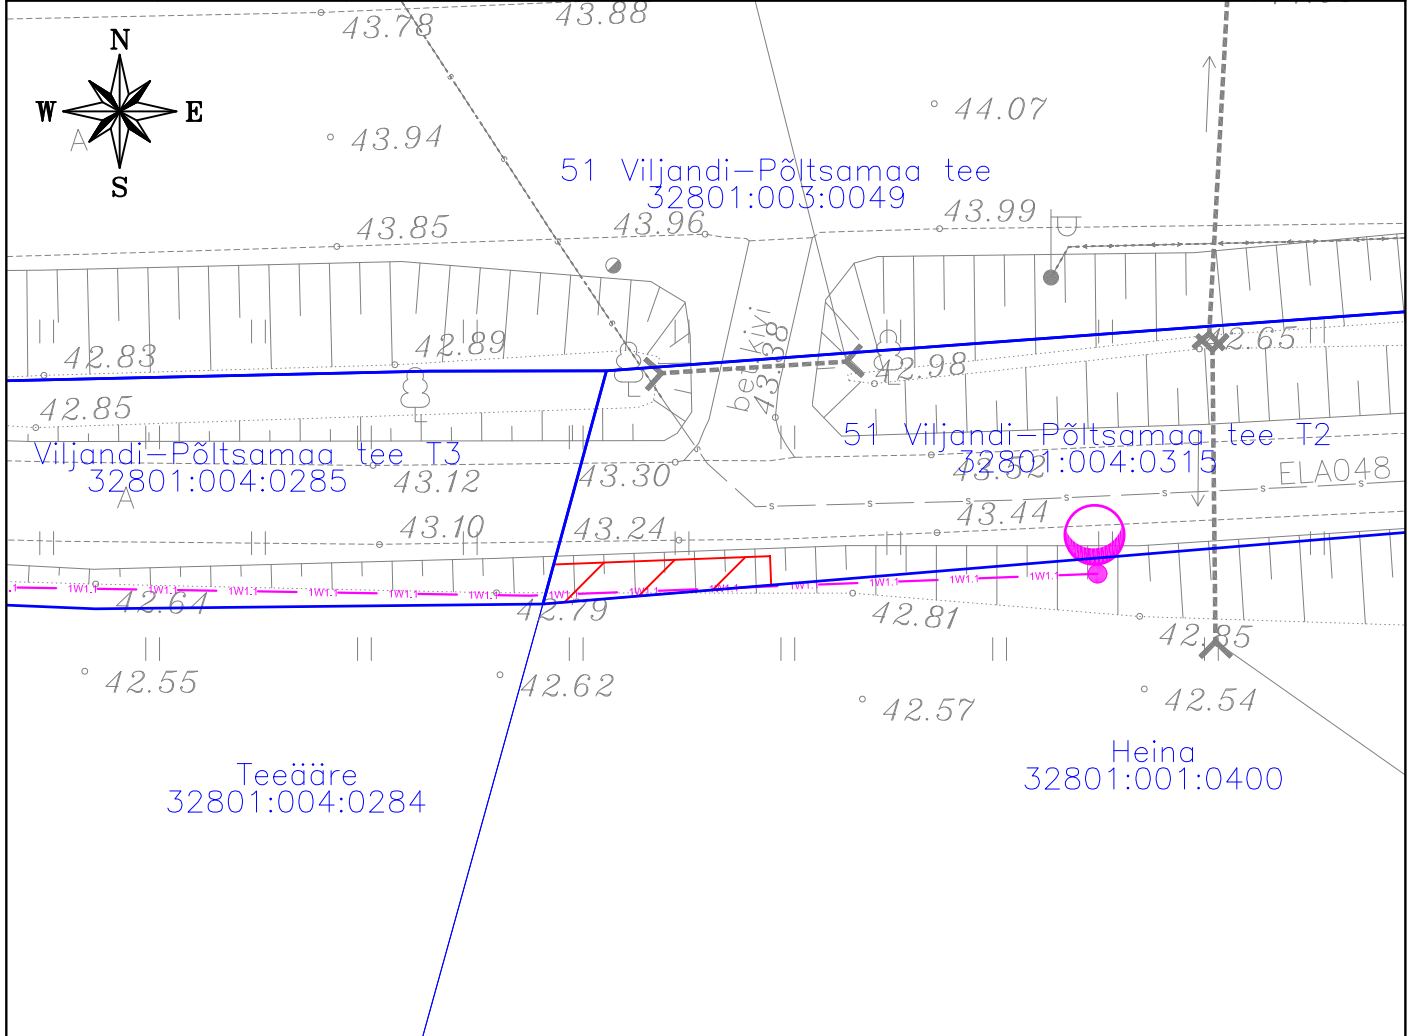

Isikliku kasutusõiguse seadmise plaan

IKÕ ala Pos nr (plaanil)	Kinnistu registriosana nr	Katastriüksuse tunnus, nimi ja sihtotstarve	IKÕ ala pindala m ²
Pos 1	13591550	51 Viljandi-Põltsamaa tee T2, 32801:004:0315, transpordimaa	8

	IKÕ seadmise ala ca 8 m ²
	Kinnistute piirid
	Projekteeritud TV maakaabelliin
	Projekteeritud tänavavalgustuse metallmast + valgusti (H=6m) (konsoolita)

Projekti nimetus / asukoht Vissuvere kergliiklustee tänavavalgustuse projekteerimine		Töö nr 3413	
Koostaja Keskkonnaprojekt OÜ	Mõõtkava 1:250	Leht / formaat A4	Kuupäev 10.09.2024